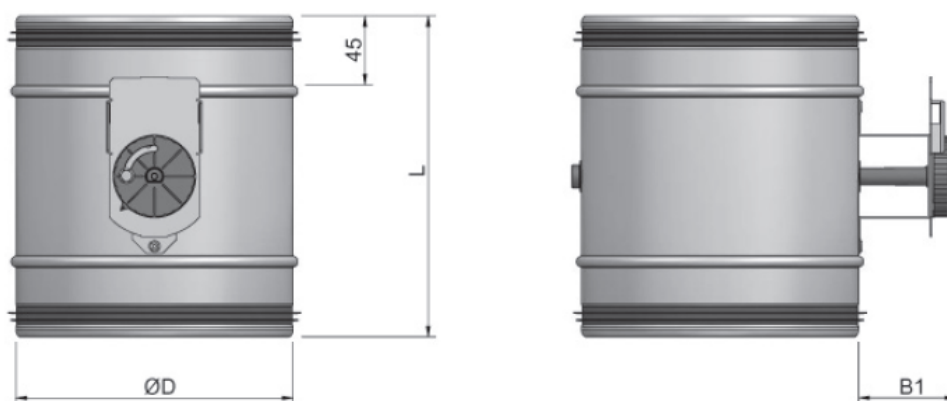

DATABLAD:

SPJELD

Dim mm	D mm	L mm	B1 mm	Vekt kg
100	99	230	70	0,5
125	124	230	70	0,6
160	159	230	70	0,9