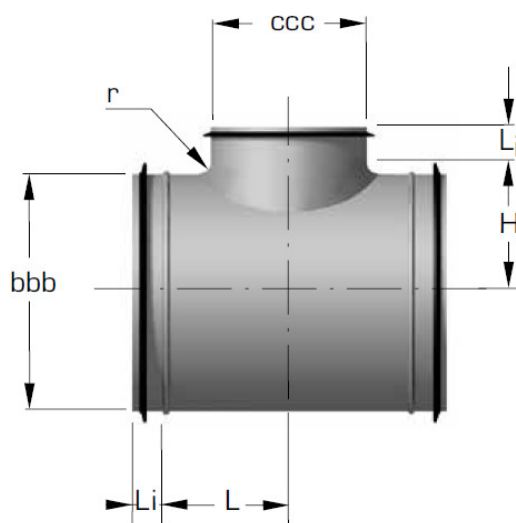

DATABLAD:

T-RØR

bbb mm	ccc mm	H mm	L mm	r mm	Vekt kg
100	100	60	90	10	0,45
125	100	83	90	20	0,52
125	125	75	100	12	0,64
160	125	100	100	20	0,74
160	160	96	125	16	0,92